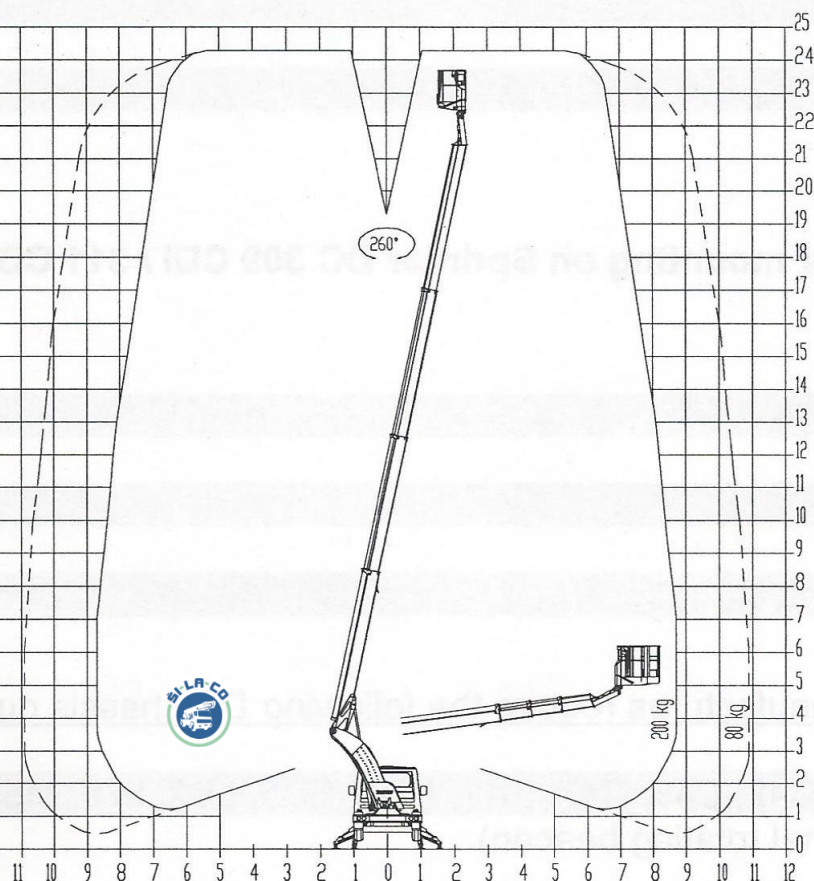

TEHNIČKE SPECIFIKACIJE TEUPEN EURO B 25 T

OSNOVNE INFORMACIJE O VOZILU

MARKA VOZILA	MERCEDES
DUŽINA	7,7 m
ŠIRINA	2,5 m
VISINA	3,5 m
MASA	3.500 kg

B KATEGORIJA VOZILA

OSNOVNE INFORMACIJE O PLATFORMI

MAKSIMALNA RADNA VISINA	24,00 m
MAKSIMALAN BOČNI DOSEG	
-opterećenost košare 80 kg	11,0 m
-opterećenost košare 200 kg	8,5 m
NOSIVOST KOŠARE	200 kg
ŠIRINA VOZILA PRI STABILIZACIJI	3,2 m
DIMENZIJE KOŠARE	1.2 x 0,8 x 1,2 m
ROTACIJA KOŠARE*	180°

*Rotacija košare od 180° predstavlja moguću rotaciju u jednu stranu od početnog (transportnog) položaja košare

Za dodatne informacije nazovite na broj: **01/2044-431**, radno vrijeme: PON-PET 8:00-16:00

ili nas kontaktirajte putem e-mail adrese: info@silaco.hr

Otvoreni smo za sva Vaša pitanja!