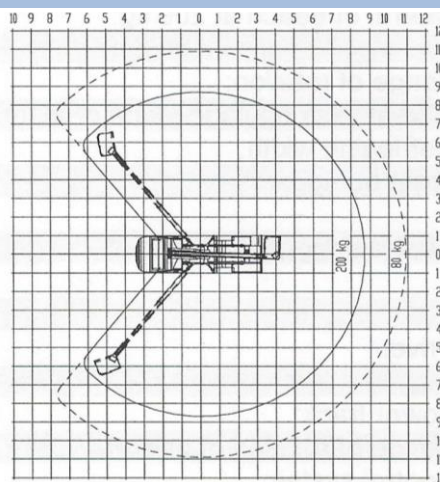

TEHNIČKE SPECIFIKACIJE TEUPEN EURO B 25 T

OSNOVNE INFORMACIJE O VOZILU

MARKA VOZILA	MERCEDES
DUŽINA	7,7 m
ŠIRINA	2,5 m
VISINA	3,5 m
MASA	3.500 kg

B KATEGORIJA VOZILA

OSNOVNE INFORMACIJE O PLATFORMI

MAKSIMALNA RADNA VISINA	24,00 m
MAKSIMALAN BOČNI DOSEG	
-opterećenost košare 80 kg	11,0 m
-opterećenost košare 200 kg	8,5 m
NOSIVOST KOŠARE	200 kg
ŠIRINA VOZILA PRI STABILIZACIJI	3,2 m
DIMENZIJE KOŠARE	1.2 x 0,8 x 1,2 m
ROTACIJA KOŠARE*	180°

*Rotacija košare od 180° predstavlja moguću rotaciju u jednu stranu od početnog (transportnog) položaja košare

Za dodatne informacije nazovite na broj: **01/2044-431**, radno vrijeme: PON-PET 8:00-16:00

ili nas kontaktirajte putem e-mail adrese: info@silaco.hr

Otvoreni smo za sva Vaša pitanja!